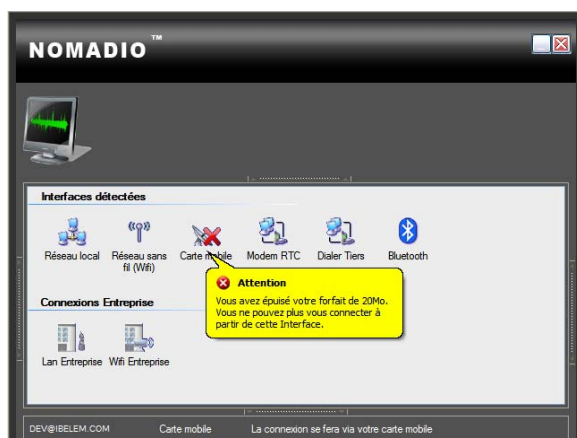

## La solution Nomadio d'Ibelem : le roaming sans surprise !

**Nanterre, le 4 mars 2010** : La Commission Européenne a annoncé aujourd'hui une réglementation pour éviter les factures de Roaming exorbitante. L'ensemble des opérateurs mobiles de l'UE sont obligés de proposer à leurs clients un dispositif leur permettant d'éviter de recevoir des factures démesurées. Nomadio d'Ibelem est la solution !

Nomadio est un dialer professionnel pour PC portable. Il assure la connexion automatisée au SI de l'entreprise, le déclenchement et le pilotage transparent du client VPN, firewall et antivirus. En plus d'être télé-administrable et télé-déployable, Nomadio intègre un module de contrôle des consommations data sur les connexions mobiles afin de limiter la consommation 3G sur le réseau d'abonnement et roaming, suivant le volume de données échangé.

Grâce à cette solution le contrôle de consommation est effectué pour les connexions de type « carte mobile » en différenciant : pays d'origine / étranger. Les utilisateurs sont donc informés lorsqu'ils atteignent 90% du forfait. Lors du dépassement, les administrateurs peuvent bloquer à distance les connexions ou informer l'utilisateur en temps réel sur le volume de consommation Hors-Forfait.