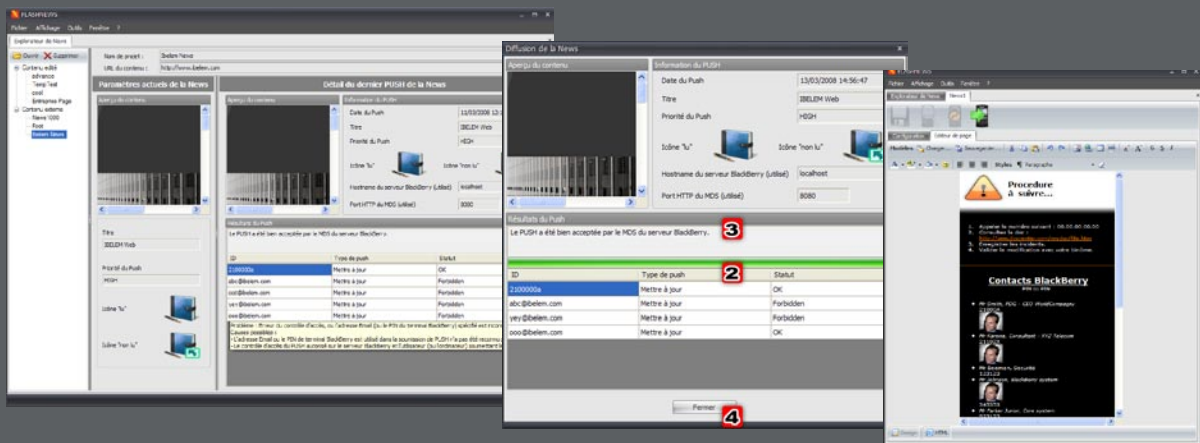

OFFRE

FlashNews utilise les capacités de push du navigateur Internet des terminaux BlackBerry® pour vous permettre de préparer puis de diffuser du contenu vers vos utilisateurs.

Lorsque la News arrive sur le terminal de l'utilisateur celui-ci peut être automatiquement notifié, une nouvelle icône apparaît alors sur son écran.

FONCTIONNALITES

Diffusion des News

Diffusion de News automatique en mode push vers les terminaux BlackBerry
Création d'une nouvelle icône sur le bureau des terminaux BlackBerry dès l'arrivée d'une nouvelle News.

Récupération automatique de la liste des utilisateurs BlackBerry

Monitoring de l'état de diffusion des news sur les terminaux cibles

Mise en cache automatique du contenu sur les terminaux BlackBerry, l'utilisateur peut consulter la News hors couverture réseau.

Edition de contenu

Diffusion d'une page créée sous FlashNews ou d'une page web existante.

Editeur HTML complet intégré

Gestionnaire de modèles de News intégré

Pilotage du simulateur de terminaux BlackBerry pour la prévisualisation du contenu